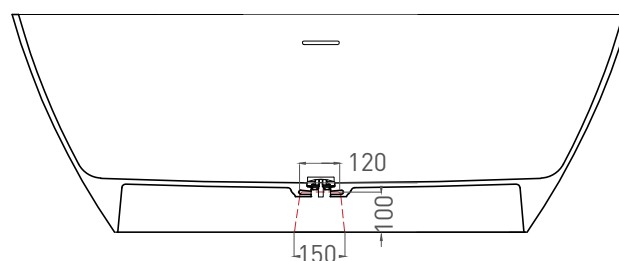

SOFIA 165x75

ОТДЕЛЬНОСТОЯЩАЯ ВАННА 102511G

Дизайн: Salini SRL

salini
L'ANIMA DELL'ACQUA

Размеры: 1645 x 755 x 580 мм
Вес нетто / брутто: 120 / 171 кг
Объем до перелива: 275 л
Глубина до перелива: 380 мм
Материал: S-Sense
Покрытие: глянцевое
Цвет: RAL / белый
Комплектация: интегрированный слив-перелив, сифон, донный клапан Click-clack в цвет изделия с логотипом Salini
Требуемый смеситель: напольный
Гарантия: 10 лет
Производство: Италия / Россия

salini
L'ANIMA DELL'ACQUA

Размеры: 1630 x 750 x 580 мм

Вес нетто / брутто: 90 / 141 кг

Объём до перелива: 275 л

Глубина до перелива: 380 мм

Материал: S-Stone

Покрытие: матовое

Цвет: RAL / белый