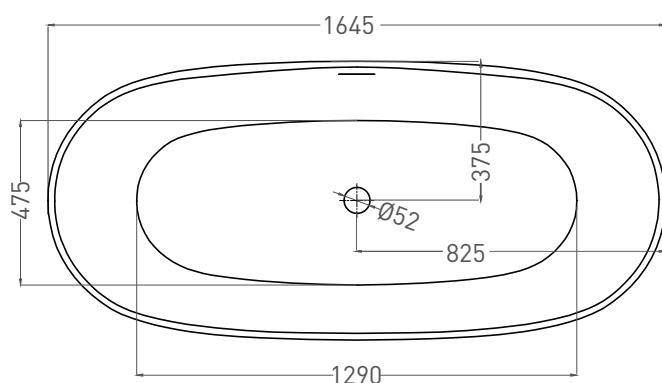

SOFIA 165x75

ОТДЕЛЬНОСТОЯЩАЯ ВАННА 102511G

Дизайн: Salini SRL

salini
L'ANIMA DELL'ACQUA

Размеры: 1645 x 755 x 580 мм
Вес нетто / брутто: 120 / 171 кг
Объем до перелива: 275 л
Глубина до перелива: 380 мм
Материал: S-Sense
Покрытие: глянцевое
Цвет: RAL / белый
Комплектация: интегрированный слив-перелив, сифон, донный клапан Click-clack в цвет изделия с логотипом Salini
Требуемый смеситель: напольный
Гарантия: 10 лет
Производство: Италия / Россия

salini
L'ANIMA DELL'ACQUA

Размеры: 1630 x 750 x 580 мм

Вес нетто / брутто: 90 / 141 кг

Объём до перелива: 275 л

Глубина до перелива: 380 мм

Материал: S-Stone

Покрытие: матовое

Цвет: RAL / белый