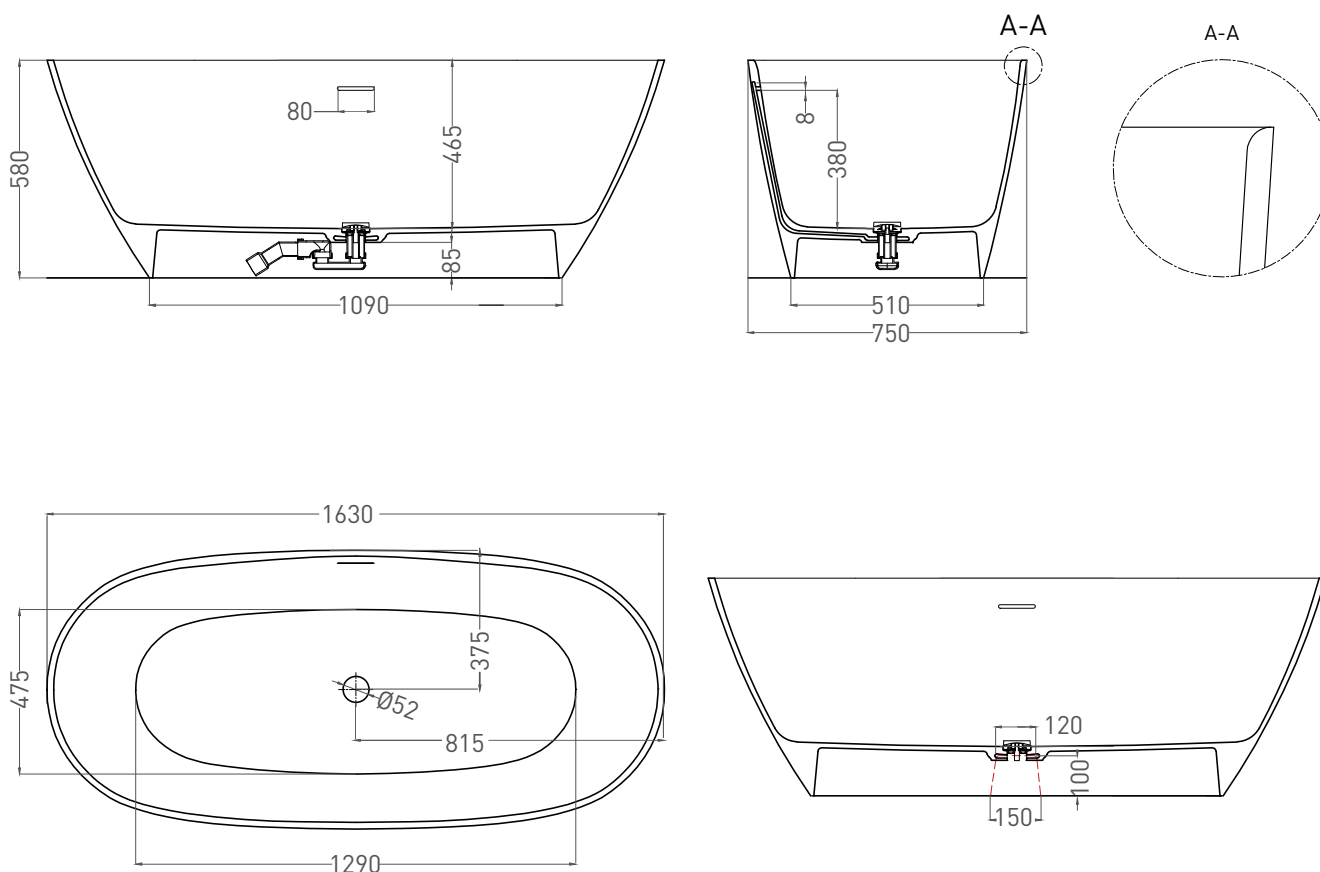

SOFIA 165x75

ОТДЕЛЬНОСТОЯЩАЯ ВАННА 102521M

Дизайн: Salini SRL

salini
L'ANIMA DELL'ACQUA

Размеры: 1630 x 750 x 580 мм

Вес нетто / брутто: 90 / 141 кг

Объём до перелива: 275 л

Глубина до перелива: 380 мм

Материал: S-Stone

Покрытие: матовое

Цвет: RAL / белый

Комплектация: интегрированный слив-перелив, сифон, донный клапан Click-clack в цвет изделия с логотипом Salini

Требуемый смеситель: напольный

Гарантия: 10 лет

Производство: Италия / Россия

* Расположение стандартного технического отверстия на задней стенке. В базовую комплектацию не входит, заказывается отдельно.

Salini SRL

20122 Italia, Milano, Largo Ildefonso Schuster, 1

info@salini-srl.com

www.salini-srl.com

© Salini SRL - All rights reserved

Все права защищены. Несанкционированное копирование, публикация, полное или частичное воспроизведение запрещены.