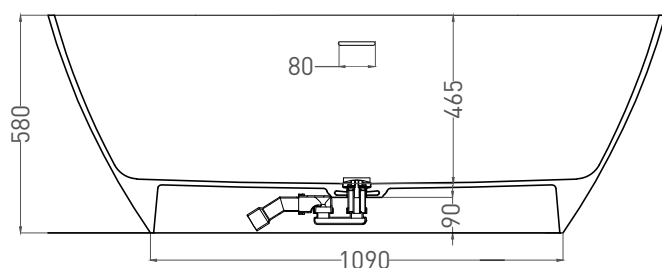

SOFIA 165x75

ОТДЕЛЬНОСТОЯЩАЯ ВАННА 102511G

Дизайн: Salini SRL

salini
L'ANIMA DELL'ACQUA

Размеры: 1645 x 755 x 580 мм
Вес нетто / брутто: 120 / 171 кг
Объем до перелива: 275 л
Глубина до перелива: 380 мм
Материал: S-Sense
Покрытие: глянцевое
Цвет: RAL / белый
Комплектация: интегрированный слив-перелив, сифон, донный клапан Click-clack в цвет изделия с логотипом Salini
Требуемый смеситель: напольный
Гарантия: 10 лет
Производство: Италия / Россия

salini
L'ANIMA DELL'ACQUA

Размеры: 1630 x 750 x 580 мм

Вес нетто / брутто: 90 / 141 кг

Объём до перелива: 275 л

Глубина до перелива: 380 мм

Материал: S-Stone

Покрытие: матовое

Цвет: RAL / белый