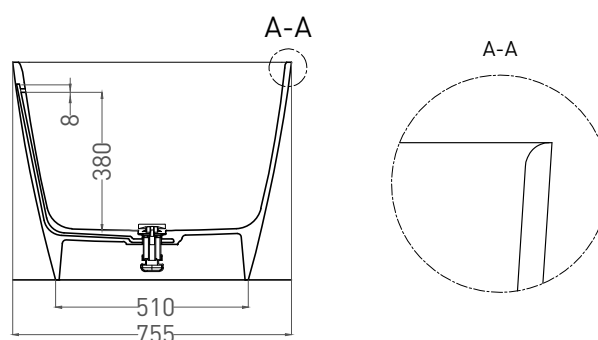

SOFIA 165x75

ОТДЕЛЬНОСТОЯЩАЯ ВАННА 102511G

Дизайн: Salini SRL

salini
L'ANIMA DELL'ACQUA

Размеры: 1645 x 755 x 580 мм
Вес нетто / брутто: 120 / 171 кг
Объем до перелива: 275 л
Глубина до перелива: 380 мм
Материал: S-Sense
Покрытие: глянцевое
Цвет: RAL / белый
Комплектация: интегрированный слив-перелив, сифон, донный клапан Click-clack в цвет изделия с логотипом Salini
Требуемый смеситель: напольный
Гарантия: 10 лет
Производство: Италия / Россия

salini
L'ANIMA DELL'ACQUA

Размеры: 1630 x 750 x 580 мм

Вес нетто / брутто: 90 / 141 кг

Объём до перелива: 275 л

Глубина до перелива: 380 мм

Материал: S-Stone

Покрытие: матовое

Цвет: RAL / белый